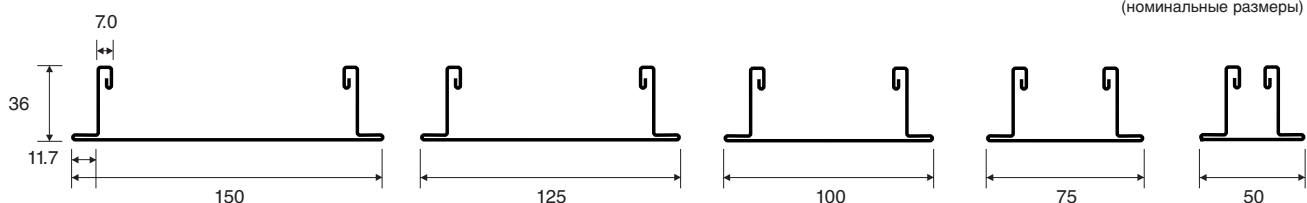

TRULOK BANDRASTER

Система Bandraster

Основные свойства

- Стандартные прорези с шагом 300 мм
- Прорези с шагом 100 мм по запросу
- Сочетание со стандартными поперечными рейками Prelude 24 XL и 24 TL
- Наличие специальных поперечных реек шириной 15 мм для системы Bandraster
- Секции длиной до 6 м
- Сочетание с z-секциями
- Наличие аксессуаров
- Возможность системы «Tartan»
- Универсальный белый цвет

Профили

Секции

Артикул	Размеры		Кол-во в упаковке		Вес упаковки кг	Упаковок на паллете
	длина	ширина	штук	п.м		
Прорези с шагом 300мм						
BP 36 1050 A	3600	50	8	28.80	24.00	28
BP 36 1075 A	3600	75	8	28.80	27.70	20
BP 36 1100 A	3600	100	8	28.80	31.40	16
BP 36 1125 A	3600	125	8	28.80	38.30	12
BP 36 1150	3600	150	4	14.40	21.20	20
Прорези с шагом 312.5мм						
BP 36 2100 B	3750	100	8	30.00	32.60	16