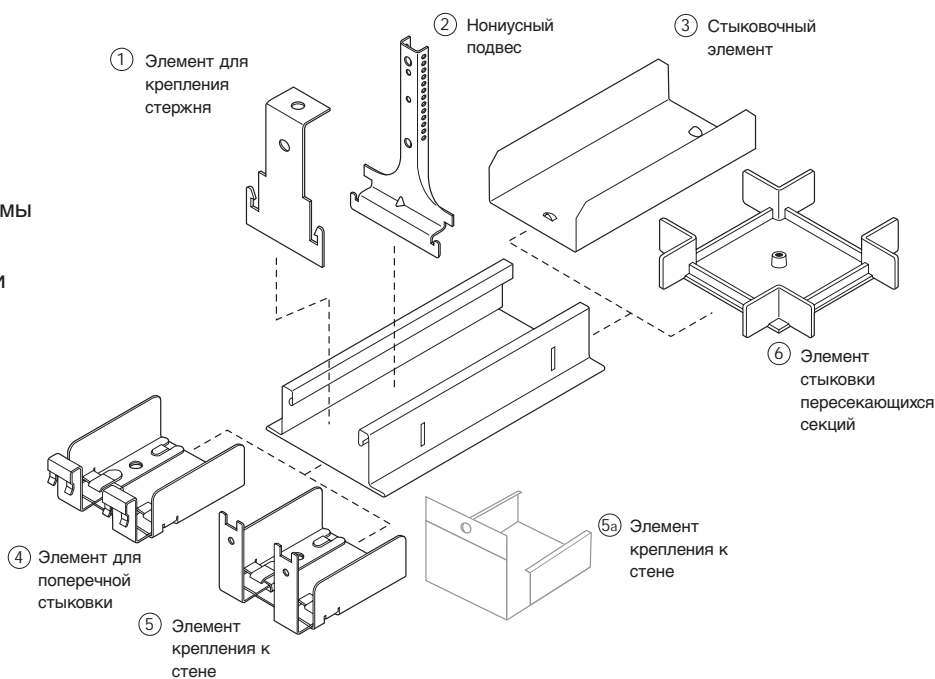

TRULOK BANDRASTER

Система Bandraster

Основные свойства

- Стандартные прорези с шагом 300 мм
- Прорези с шагом 100 мм по запросу
- Сочетание со стандартными поперечными рейками Prelude 24 XL и 24 TL
- Наличие специальных поперечных реек шириной 15 мм для системы Bandraster
- Секции длиной до 6 м
- Сочетание с z-секциями
- Наличие аксессуаров
- Возможность системы «Tartan»
- Универсальный белый цвет

Все размеры приведены в миллиметрах.

TRULOK BANDRASTER

Система Bandraster

Характеристики

- **Материал**
Гальванизированная сталь
- **Отделка поверхности**
Полиэфирная краска
- **Группа продукции**
Видимые подвесные системы
- **Сочетание**
Сочетается с поперечными рейками 24 TL и 24 XL