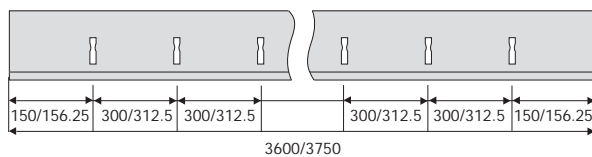

TRULOK BANDRASTER

Система Bandraster

Основные свойства

- Стандартные прорези с шагом 300 мм
- Прорези с шагом 100 мм по запросу
- Сочетание со стандартными поперечными рейками Prelude 24 XL и 24 TL
- Наличие специальных поперечных реек шириной 15 мм для системы Bandraster
- Секции длиной до 6 м
- Сочетание с z-секциями
- Наличие аксессуаров
- Возможность системы «Tartan»
- Универсальный белый цвет

Профили

Секции

Артикул	Размеры		Кол-во в упаковке		Вес упаковки кг	Упаковок на паллете
	длина	ширина	штук	п.м		
Прорези с шагом 300мм						
BP 36 1050 A	3600	50	8	28.80	24.00	28
BP 36 1075 A	3600	75	8	28.80	27.70	20
BP 36 1100 A	3600	100	8	28.80	31.40	16
BP 36 1125 A	3600	125	8	28.80	38.30	12
BP 36 1150	3600	150	4	14.40	21.20	20
Прорези с шагом 312.5мм						
BP 36 2100 B	3750	100	8	30.00	32.60	16