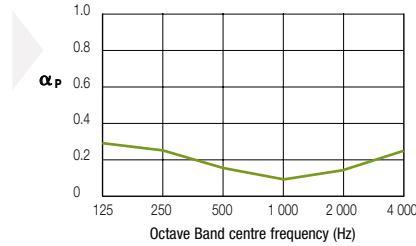

PLAIN

PLAIN

Recycled Content

Light Reflectance

PLAIN

	BOARD	TEGULAR	MICROLOOK
			
	Prelude XL ² /TLX 24 mm Prelude Sixty ²	Prelude XL ² /TLX 24 mm Prelude Sixty ²	Prelude XL ² /TL 15 mm Interlude XL ² 15 mm
			
600 x 600 x 15 mm	9587 M	9589 M	9590 M
625 x 625 x 15 mm	9587 D	9589 D	9590 D
600 x 1200 x 15 mm	9588 M		
625 x 1250 x 15 mm	9588 D		

EN ISO 354 &
EN ISO 11654

α_w	NRC	125	250	500	1000	2000	4000	Hz
0.15(L)	0.15	0.30	0.25	0.15	0.10	0.15	0.25	α_p

Sound Absorption Class = E

EN 20140-9
& EN 717-1

Dncw	
37 dB	

EN 13501-1

EEA	Euroclass A2-s1, d0
-----	---------------------

RUS	KM1 (G1, V1, D1, T1) FZ 123
-----	-----------------------------

EN 12667
& ISO 8301

$\lambda = 0.06$ W/m K

95 % RH

15 YEAR
guarantee

≈ 4 kg/m²

- Please contact our Internal Technical Sales Group for further details.
- Pour de plus amples informations merci de contacter notre Service Information Plafonds.
- Weitere Informationen erhalten Sie von unserem Kundenservice. Änderungen vorbehalten.
- Voor meer informatie kunt u contact opnemen met Market Service Center.
- Per ulteriori dettagli consultare il nostro Ufficio Commerciale.
- Para más detalles, por favor, contacte con el Servicio de Información de Techos.
- W razie dodatkowych pytań prosimy kontaktować się z biurem Armstrong w Warszawie.
- За более подробной информацией обращайтесь пожалуйста в представительство компании Армстронг.